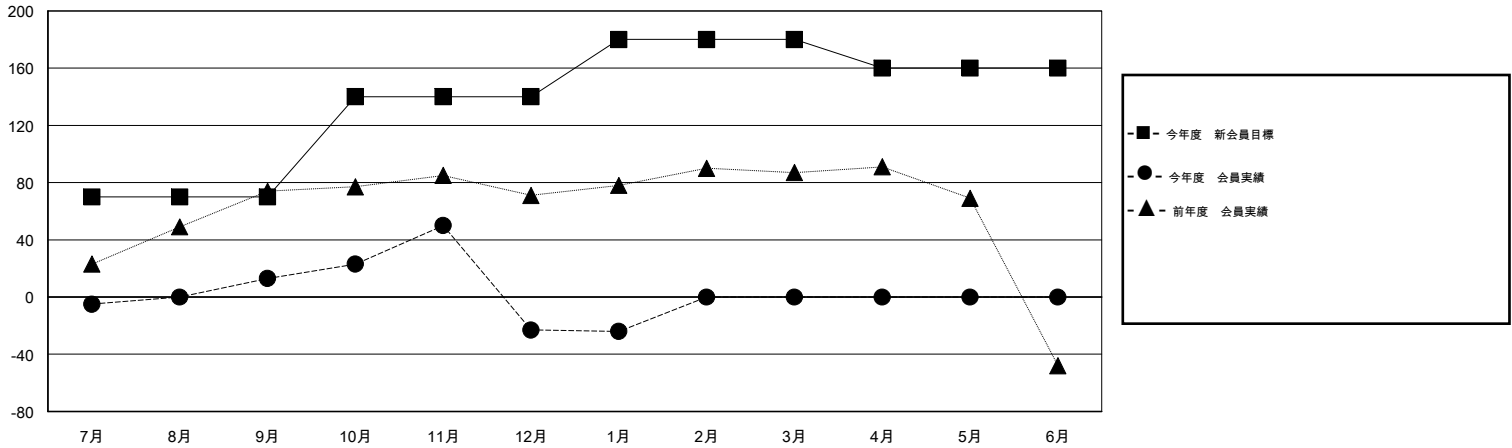

MONTHLY MEMBERSHIP PROGRESS REPORT

District 333 C

Results as of: 1/31/2016

GMT: Masayuki Kaneko

地域 JAPAN

GMT会則地域 5-Jap

クラブ				
結果: 2015-2016				
四半期	新クラブ目標	新クラブ	解散クラブ	純増/減
7月/8月/9月	0	0	0	0
10月/11月/12月	0	0	0	0
1月/2月/3月	1	0	0	0
4月/5月/6月	0	0	0	0

名				
結果: 2015-2016				
四半期	新会員目標	チャーターメン バー/新会員	退会者	純増/減
7月/8月/9月	70	82	69	13
10月/11月/12月	70	76	112	-36
1月/2月/3月	40	31	32	-1
4月/5月/6月	-20	0	0	0

新クラブ目標及び実績累計

会員目標及び実績累計

解散クラブ: 0	65 CLUBS OF 133 一名以上の新会員を登録	男女別
		男性 2,871 (76.21%)
		女性 896 (23.79%)
退会者	健康診断データはこちら	家族会員 1,140
物故会員 26		世帯主 437
クラブ解散 0		世帯主以外 703
その他 187		
合計 213		